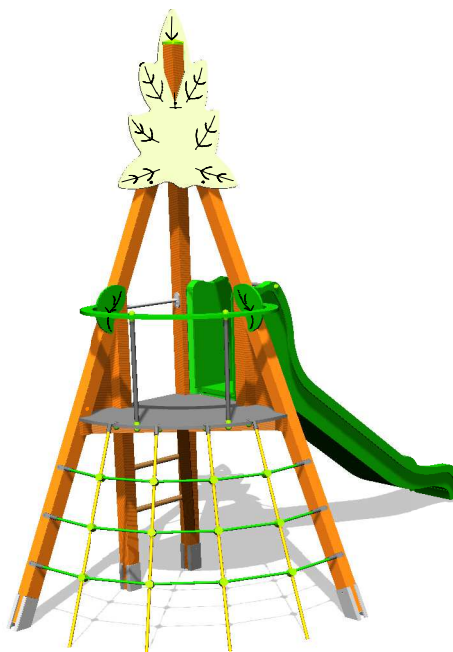

ARBRES

3 à  
12 ans

ARBRE 1002

**EXTÉBOIS**

Zone de Bel Air Bd Youri Gagarine 79300 BRESSUIRE Tél. 05.49.65.26.30  
Fax. 05.49.65.29.58 E.mail : extebois@wanadoo.fr Site : www.extebois.fr