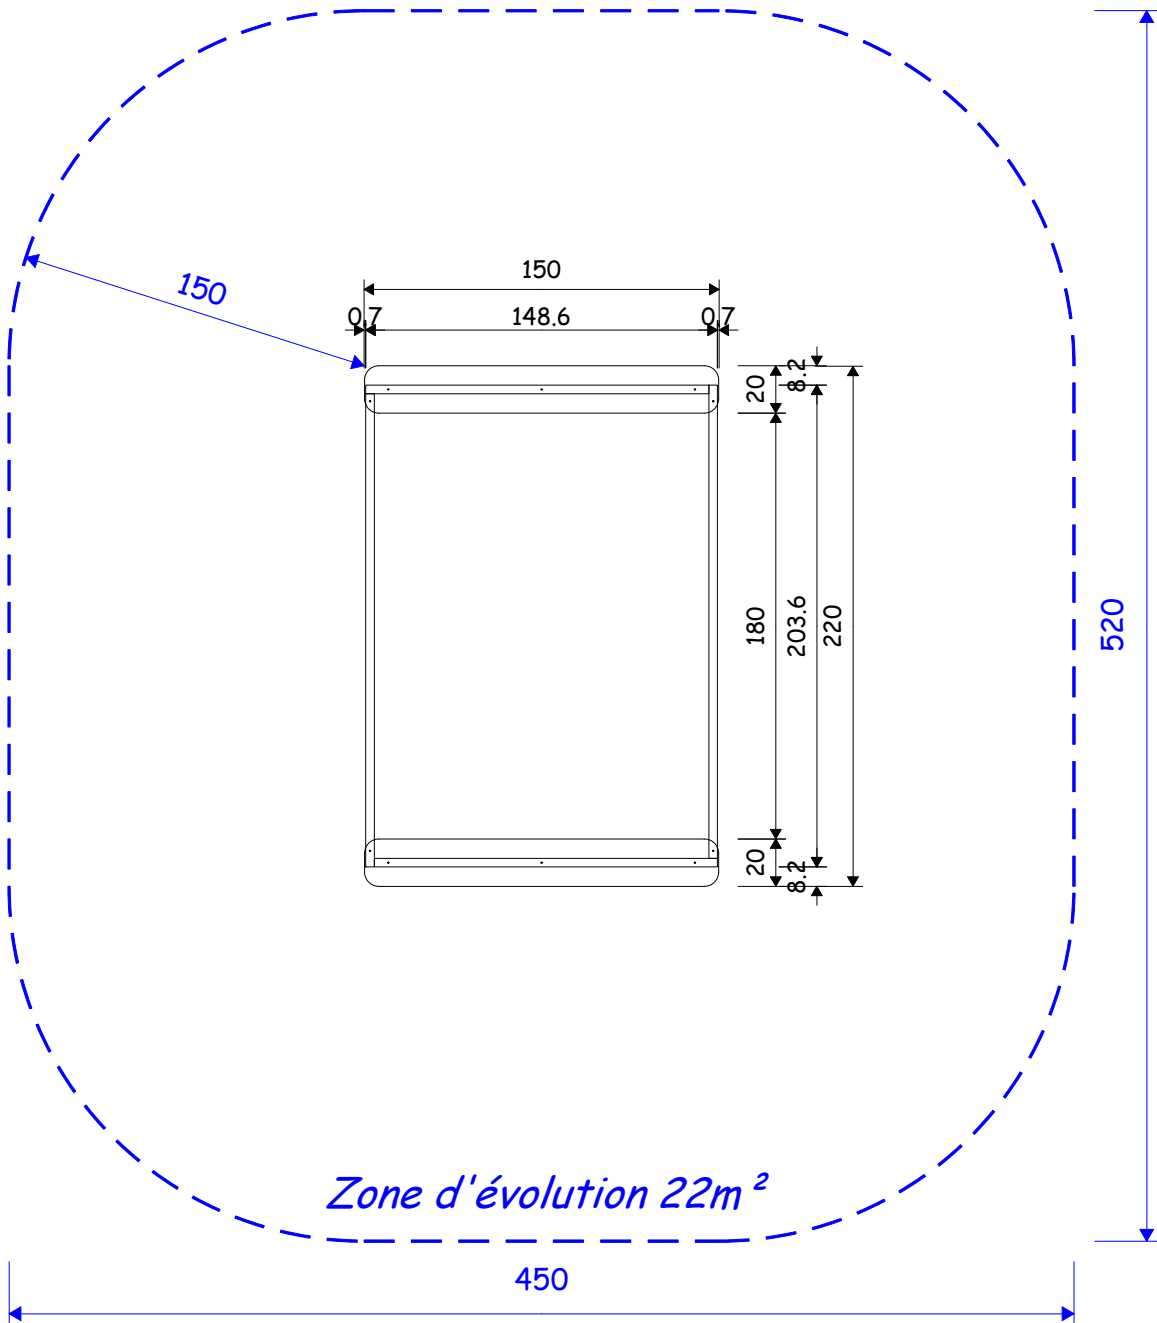

BAC
A SABLE1 à
6 ans**BS 220/150 ht21**
Zone d'évolution

— — — ZONE D'EVOLUTION sans obstacle autour du jeu : 1.50m minimum

EXTÉBOIS

Zone de Bel Air Bd Youri Gagarine 79300 BRESSUIRE Tél. 05.49.65.26.30
Fax. 05.49.65.29.58 E.mail : extebois@wanadoo.fr Site : www.extebois.fr