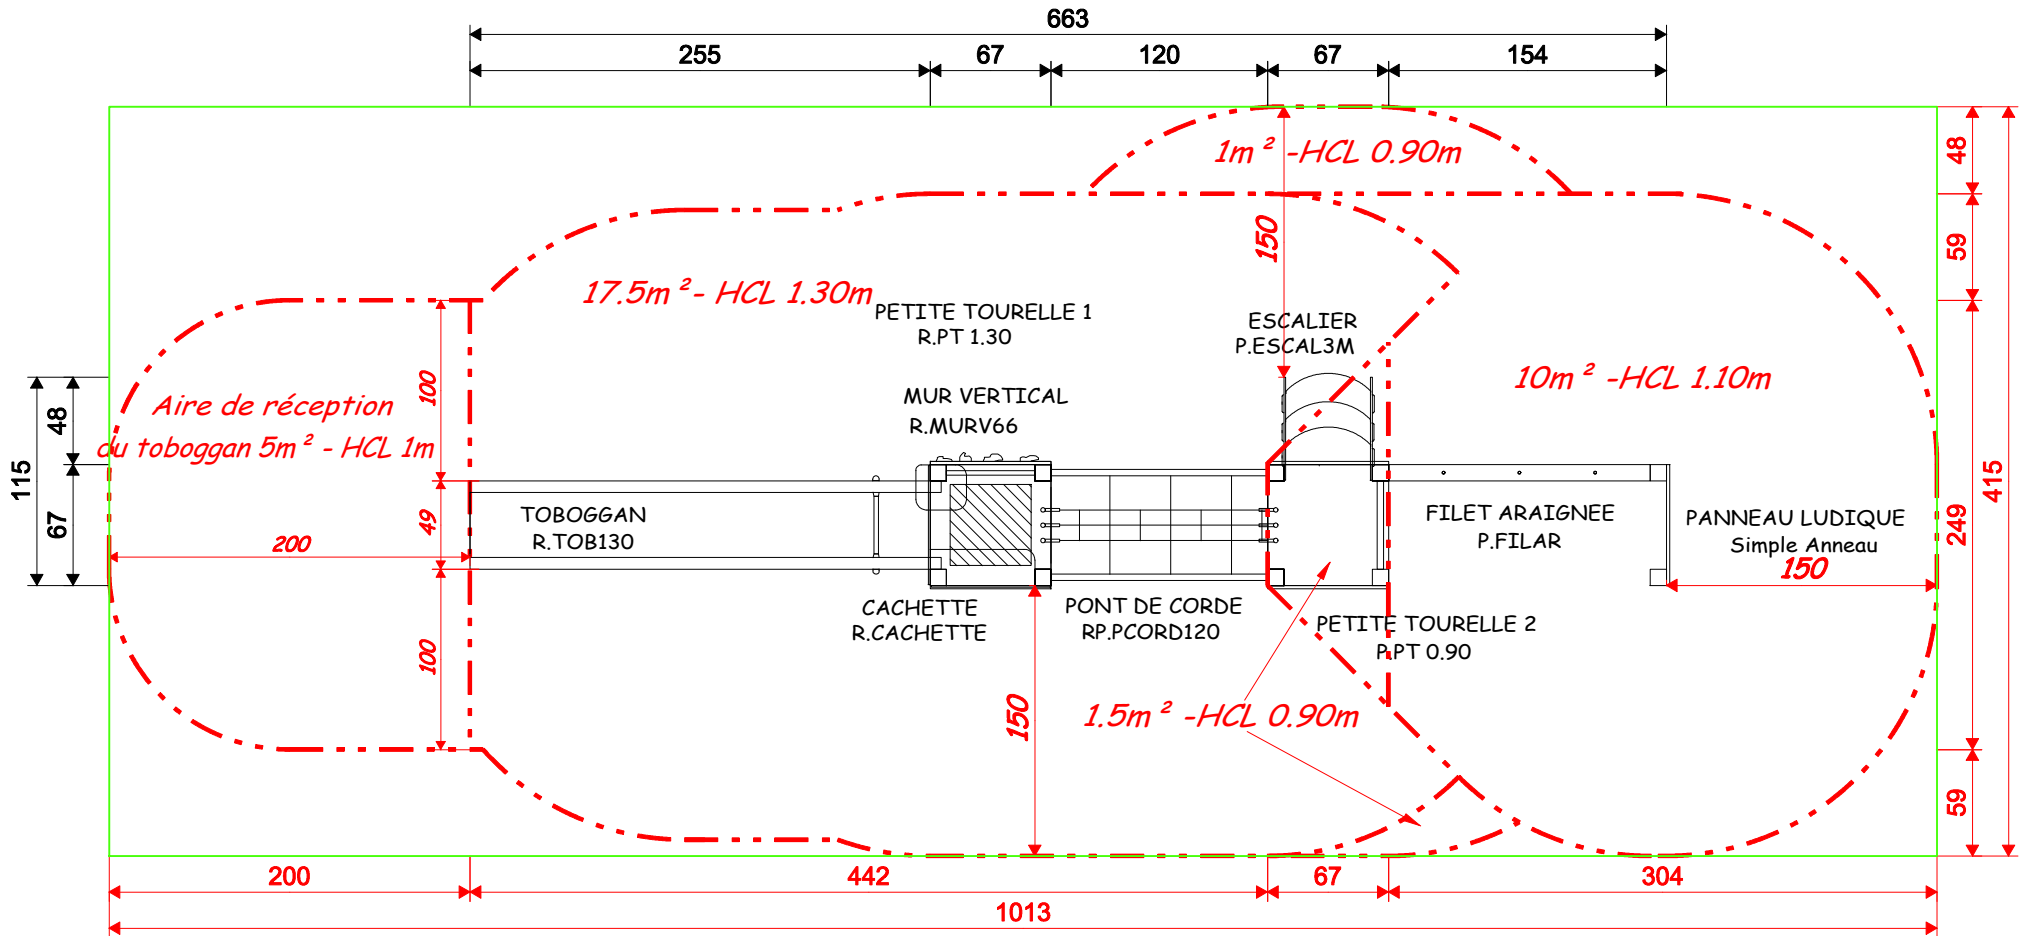

RP 2001
Glissière Polyester
 Zone d'Impact

--- SURFACE D'IMPACT SOL COULE ou SOL MEUBLE 35 m²