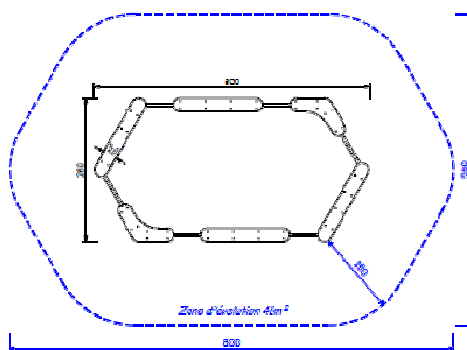

ZONE D'IMPACT

41 M²

EXTÉBOIS

GARANTIE :

- 10 ans sur le bois traité contre la pourriture
- 10 ans sur les panneaux en HPL de couleurs
- 5 ans sur les ressorts
- 2 ans sur l'ensemble des autres pièces du jeu contre tout défaut ou vice de fabrication

CONFORMITÉ :

Notre gamme de jeux répond aux exigences de la Norme Européennes NF-EN 1176 (1 à 7) ainsi qu'au décret N°94.699 du 10 Août 1994.
Le contrôle de nos produits a été effectué par le laboratoire agréé « POURQUERY »

MONTAGE - MAINTENANCE :

Chaque jeu est livré avec les plans d'implantation, les zones d'impact pour le choix du sol amortissant, ainsi que les notices de montage et les fiches d'entretien.
Nous fournissons également les pièces de rechange.